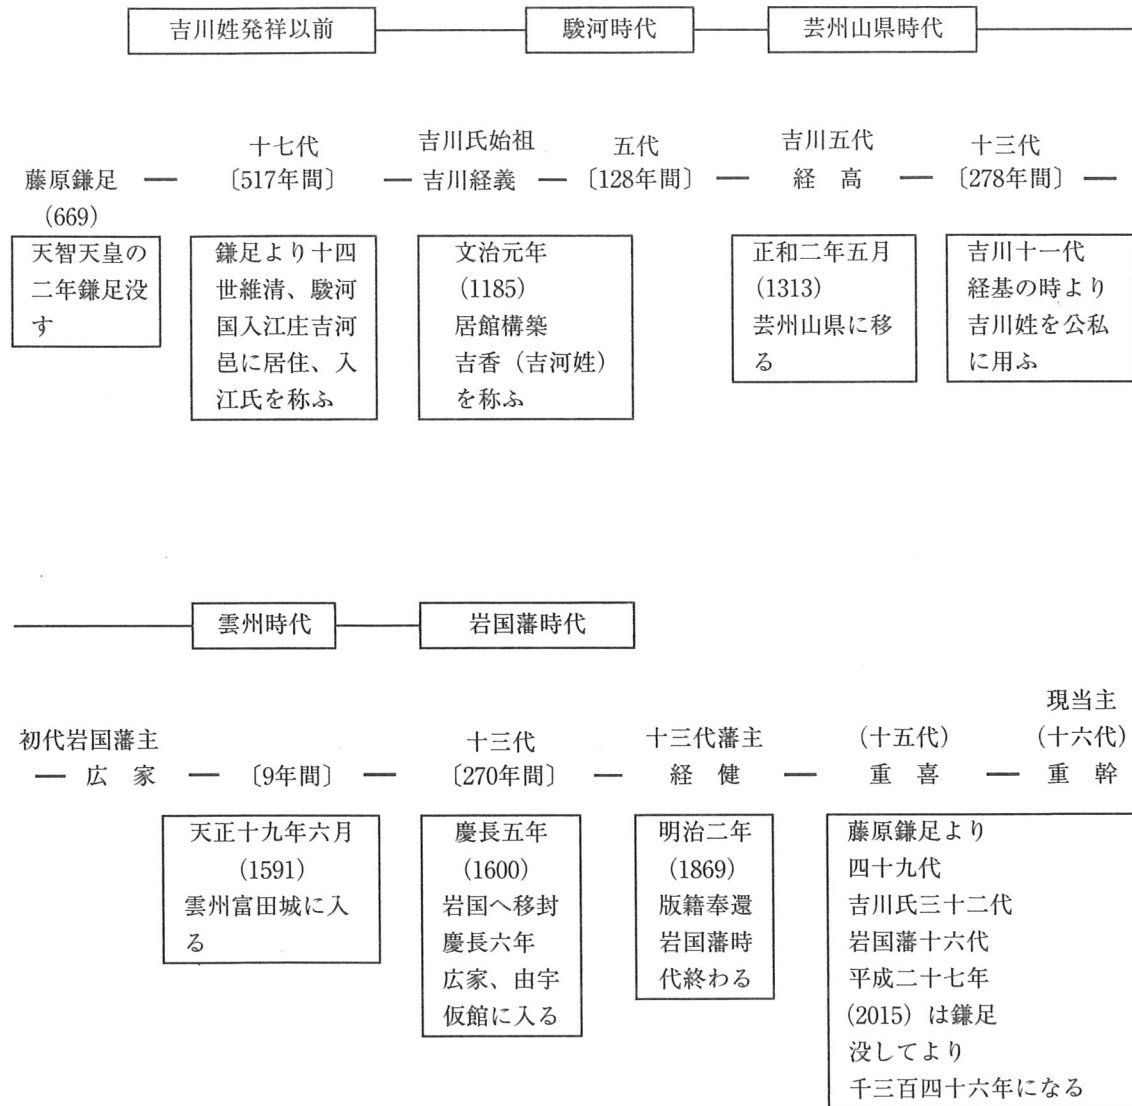

### 吉川家の系譜概要

平成27年(2015)は初代(経義)より830年  
藤原鎌足からカウントすると1346年になる。

### 吉川家の家系

- 始祖 経義 駿河国の豪族 藤原の鎌足の子孫が駿河国入江庄に住んで入江氏と称し、それから4世の孫が始祖となる。
- 2 友兼 駿河一の勇者と称される。將軍頼朝に背いた梶原景時一行を迎え撃ち全滅させた。友兼は討ち死にした。
- 3 朝経 友兼の功で、梶原景時の旧領である播磨国福井庄の地頭職に任じられた。
- 4 経光 宇治橋の戦いの功により、安芸国・大朝庄の地頭職に任じられた。